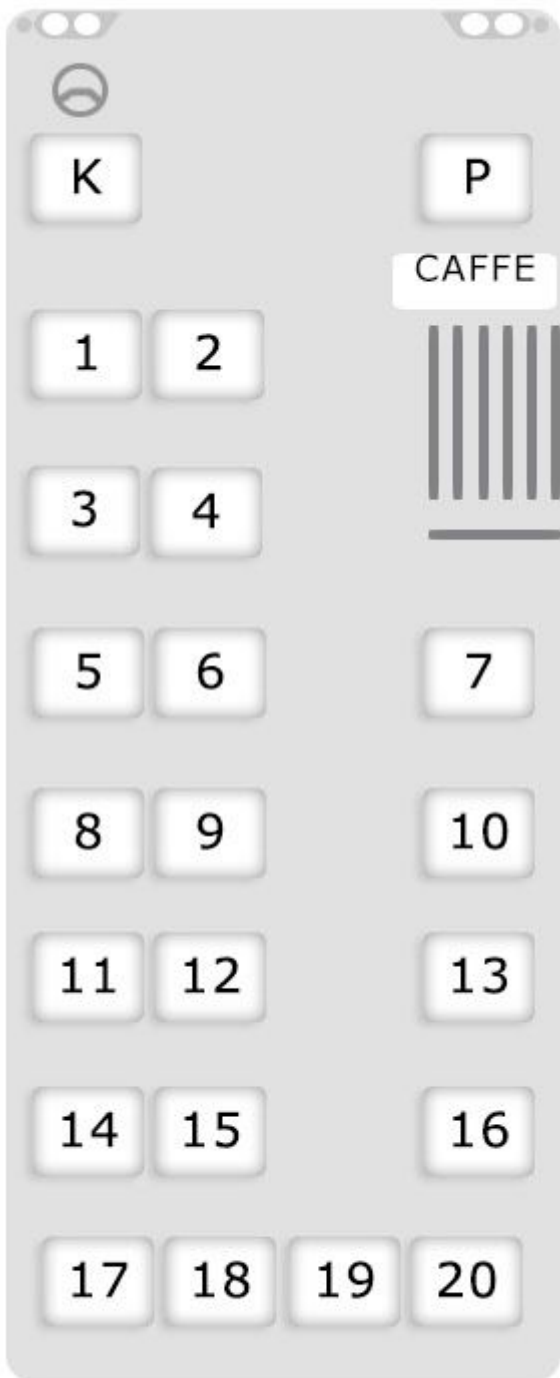

EUROtim

CAETANO OPTIMO

22 miejsca, rozkładane fotele , Euro 5

Caetano Optimo

- 22 miejsca siedzące (20 +1 kierowcy+1 pilota)
- siedzenia skórzane (rozkładane i rozsuwane na boki, z pasami)
- klasa emisji spalin EURO 5
- klimatyzacja, ABS, caffebar, DVD, indywidualne nawiewy i oświetlenie

K: _____

P: _____

1 _____

2 _____

3 _____

4 _____

5 _____

6 _____

7 _____

8 _____

9 _____

10 _____

11 _____

12 _____

13 _____

14 _____

15 _____

16 _____

17 _____

18 _____

19 _____

20 _____