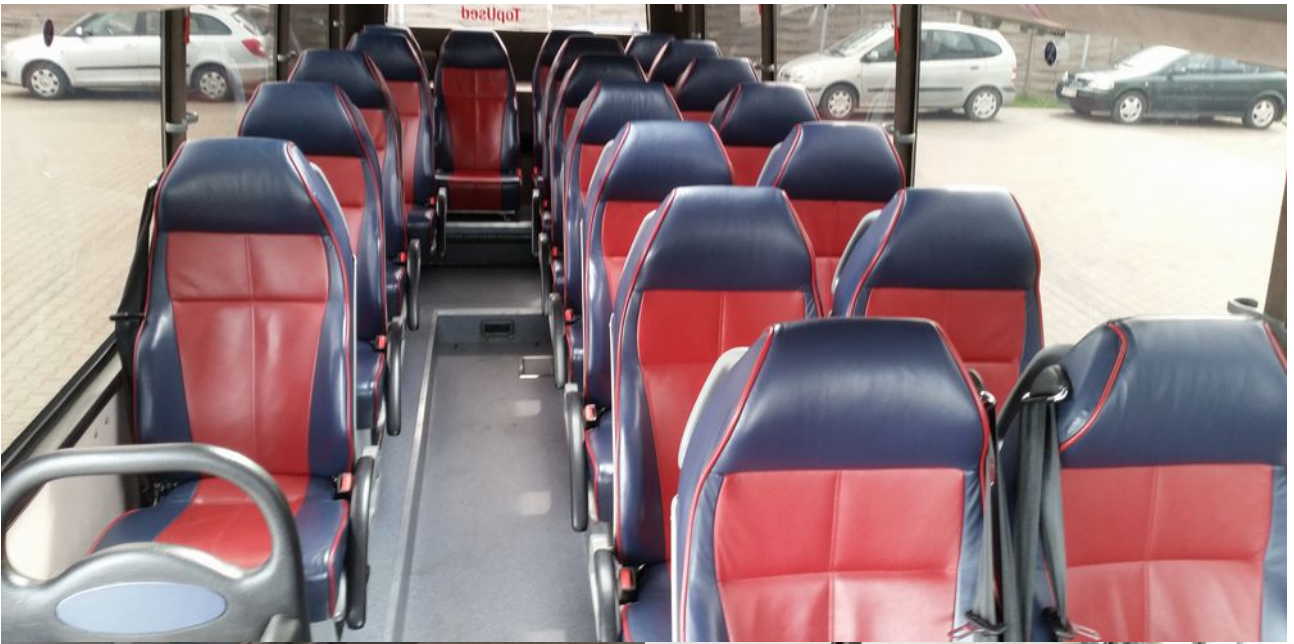

EUROtim

CAETANO OPTIMO

22 miejsca, rozkładane fotele , Euro 5

Caetano Optimo

- 22 miejsca siedzące (20 +1 kierowcy+1 pilota)
- siedzenia skórzane (rozkładane i rozsuwane na boki, z pasami)
- klasa emisji spalin EURO 5
- klimatyzacja, ABS, caffebar, DVD, indywidualne nawiewy i oświetlenie